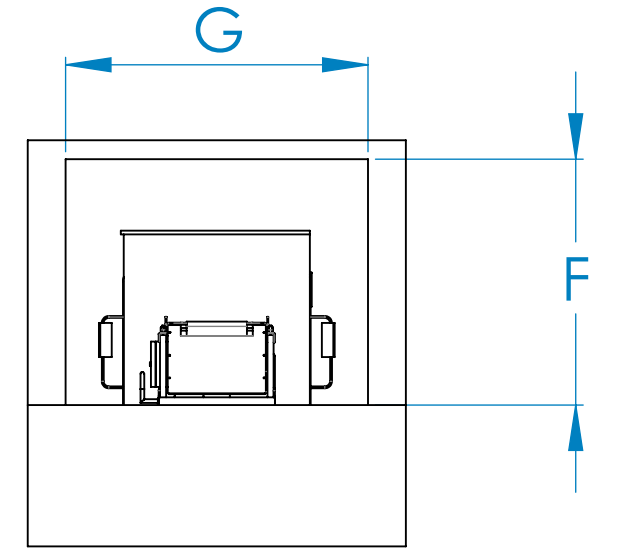

TELESKOBİK KONVEYÖR TAM KAPALI GÖRÜNÜŞ

GİRİLECEK ÖLÇÜLER

KOD	AÇIKLAMA	DEĞER
A	ARKA YÜKSEKLİK	
B	MİNIMUM ÖN YÜKSEKLİK	
C	BANT GENİŞLİĞİ	
D	EN GENİŞ ŞASE ÖLÇÜSÜ	
E	KAPALI UZUNLUK	
F	KAPI YÜKSEKLİĞİ	
G	KAPI GENİŞLİĞİ	
H	AÇIK UZUNLUK	
J	RAMPA YÜKSEKLİĞİ	