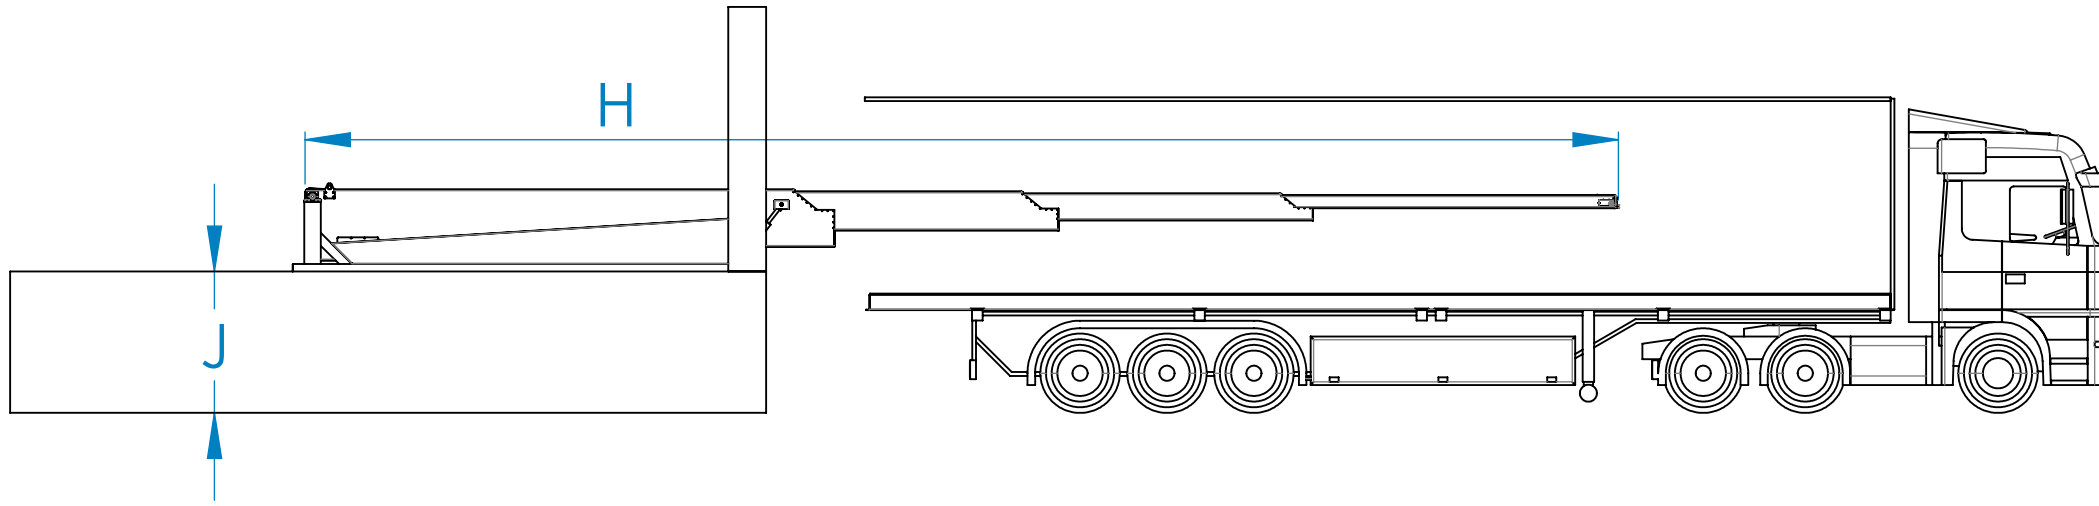

TELESKOBİK KONVEYÖR TAM KAPALI GÖRÜNÜŞ

GİRİLECEK ÖLÇÜLER

KOD	AÇIKLAMA	DEĞER
A	ARKA YÜKSEKLİK	
B	MİNIMUM ÖN YÜKSEKLİK	
C	BANT GENİŞLİĞİ	
D	EN GENİŞ ŞASE ÖLÇÜSÜ	
E	KAPALI UZUNLUK	
F	KAPI YÜKSEKLİĞİ	
G	KAPI GENİŞLİĞİ	
H	AÇIK UZUNLUK	
J	RAMPA YÜKSEKLİĞİ	

TELESKOBİK KONVEYÖR TAM AÇIK GÖRÜNÜŞ